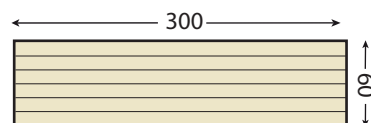

Ideales para combinar con vigas de madera

PANEL RÚSTICO LISO PA0001

Medidas: 60 cm x 3 metros
Colores disponibles: ver página 12

PANEL RÚSTICO 6 LAMAS PA0002

Medidas: 60 cm x 3 metros
Colores disponibles: ver página 12