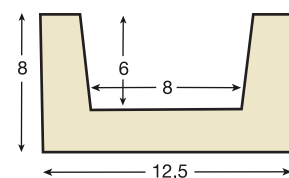

Medida interior: 11 x 11 x 3 metros

Colores disponibles: ver página 12

*Kit de instalación incluido

VIGA RÚSTICA VU0003

Medida exterior: 12,5 x 8 x 3 metros

Medida interior: 8 x 6 x 3 metros

Colores disponibles: ver página 12