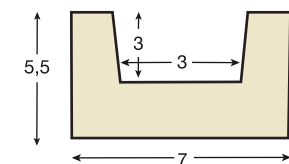

VIGA RÚSTICA VU0004

Medida exterior: 7 x 5,5 x 3 metros

Medida interior: 3 x 3 x 3 metros

Colores disponibles: ver página 12

*Kit de instalación NO incluido