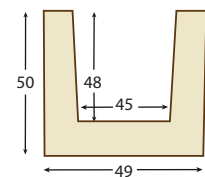

Desde **59 cm** hasta **89 cm** de perímetro exterior
Colores disponibles: ver página 12

*Dimensiones máximas para esta ref.

VIGA A MEDIDA

VM0003 (3 metros) / **VM4003** (4 metros)

Desde **89 cm** hasta **119 cm** de perímetro exterior
Colores disponibles: ver página 12

*Dimensiones máximas para esta ref.

VIGA A MEDIDA

VM0004 (3 metros) / **VM4004** (4 metros)

Desde **119 cm** hasta **149 cm** de perímetro exterior
Colores disponibles: ver página 12

*Dimensiones máximas para esta ref.