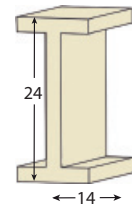

VIGA IMITACIÓN HIERRO VH0004

Medidas: 14 cm x 12 centímetro x 3 metros
Colores disponibles: ver página 12