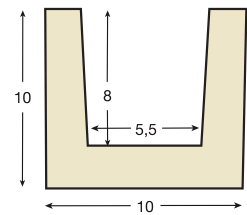

VIGA RÚSTICA VU0008

Medida exterior: 10 x 10 x 3 metros
Medida interior: 5,5 x 8 x 3 metros
Colores disponibles: ver página 12

*Kit de instalación incluido