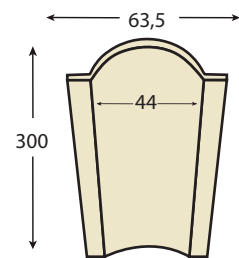

VIGA RÚSTICA VR0002

Medida exterior: 14 x 7,5 x 3 metros

Medida interior: 6 x 4 x 3 metros

Colores disponibles: ver página 12

*Kit de instalación incluido

VIGA RÚSTICA VR0003

Medida exterior: 23 x 12 x 3 metros

Medida interior: 18 x 9 x 3 metros

Colores disponibles: ver página 12

*Kit de instalación incluido

vigasimitacion.es

vigas y paneles a medida

Ménsulas

MÉNSULA RÚSTICA ME0001

Medida: 9 cm x 15 cm x 6 cm
Colores disponibles: ver página 12

MÉNSULA RÚSTICA ME0002

Medida: 17 cm x 30 cm x 18 cm
Colores disponibles: ver página 12

MÉNSULA RÚSTICA ME0003

Medida: 13,5 cm x 20,5 cm x 12 cm
Colores disponibles: ver página 12

MÉNSULA RÚSTICA ME0004

Medida: 11 cm x 14,5 cm x 6,5 cm
Colores disponibles: ver página 12

Bóveda

BÓVEDA B0-0001

Medida exterior: 63,5 x 15 x 3 metros
Medida interior: 44 cm

*Altura de la bóveda 15cm

Plafones

PLAFÓN PL0001 / PL0002

Medida: 50 x 50
Colores disponibles: ver página 12

Vigas a medida