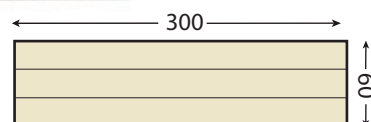

Paneles rústicos

Ideales para combinar con vigas de madera

PANEL RÚSTICO LISO PA0001

Medidas: 60 cm x 3 metros
Colores disponibles: ver página 12

PANEL RÚSTICO 6 LAMAS PA0002

Medidas: 60 cm x 3 metros
Colores disponibles: ver página 12

PANEL RÚSTICO 3 LAMAS PA0003

Medidas: 60 cm x 3 metros
Colores disponibles: ver página 12

¡Combine paneles y vigas a tu gusto !