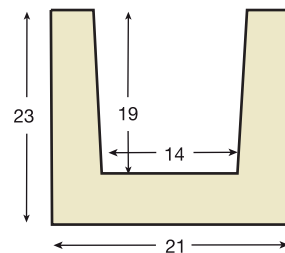

Medida exterior: 16,5 x 4,5 x 3 metros
Medida interior: 12,5 x 2,5 x 3 metros
Colores disponibles: ver página 12

*Kit de instalación NO incluido

VIGA RÚSTICA VU0012

Medida exterior: 15 x 15 x 3 metros
Medida interior: 9,5 x 12,5 x 3 metros
Colores disponibles: ver página 12

*Kit de instalación incluido

Vigas rústicas de tres metros

VIGA RÚSTICA VU0013

Medida exterior: 21 x 23 x 3 metros

Medida interior: 14 x 19 x 3 metros

Colores disponibles: ver página 12

*Kit de instalación incluido

VIGA RÚSTICA VZ0001

Medida exterior: 12,5 x 4 x 3 metros

Medida interior: maciza

Colores disponibles: ver página 12

*Kit de instalación NO incluido

VIGA RÚSTICA VZ0002

Medida exterior: 5 x 10 x 3 metros

Medida interior: maciza