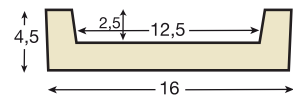

VIGA RÚSTICA VU0011

Medida exterior: 16,5 x 4,5 x 3 metros
Medida interior: 12,5 x 2,5 x 3 metros
Colores disponibles: ver página 12

*Kit de instalación NO incluido