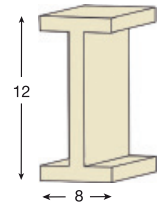

Vigas metálicas

VIGA IMITACIÓN HIERRO VH0001

Medidas: 8 cm x 12 centímetro x 3 metros
Colores disponibles: ver página 12

VIGA IMITACIÓN HIERRO VH0002

Medidas: 11 cm x 18 centímetro x 3 metros
Colores disponibles: ver página 12