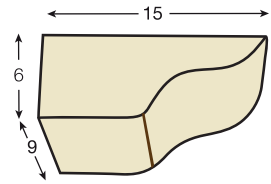

VIGA RÚSTICA VR0002

Medida exterior: 14 x 7,5 x 3 metros

Medida interior: 6 x 4 x 3 metros

Colores disponibles: ver página 12

*Kit de instalación incluido

VIGA RÚSTICA VR0003

Medida exterior: 23 x 12 x 3 metros

Medida interior: 18 x 9 x 3 metros

Colores disponibles: ver página 12

*Kit de instalación incluido

vigasimitacion.es

vigas y paneles a medida

Ménsulas

MÉNSULA RÚSTICA ME0001

Medida: 9 cm x 15 cm x 6 cm
Colores disponibles: ver página 12

MÉNSULA RÚSTICA ME0002

Medida: 17 cm x 30 cm x 18 cm
Colores disponibles: ver página 12

MÉNSULA RÚSTICA ME0003

Medida: 13,5 cm x 20,5 cm x 12 cm
Colores disponibles: ver página 12

MÉNSULA RÚSTICA ME0004

Medida: 11 cm x 14,5 cm x 6,5 cm
Colores disponibles: ver página 12