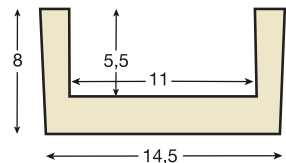

VIGA RÚSTICA VU0008

Medida exterior: 10 x 10 x 3 metros
Medida interior: 5,5 x 8 x 3 metros
Colores disponibles: ver página 12

*Kit de instalación incluido

VIGA RÚSTICA VU0009

Medida exterior: 14,5 x 8 x 3 metros
Medida interior: 11 x 5,5 x 3 metros
Colores disponibles: ver página 12

*Kit de instalación incluido

VIGA RÚSTICA VU0010

Medida exterior: 18 x 23 x 3 metros
Medida interior: 12 x 18,5 x 3 metros
Colores disponibles: ver página 12

*Kit de instalación incluido

VIGA RÚSTICA VU0011