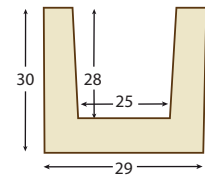

¿Cuanto mide la viga que quieres?

PARA SABER LA REFERENCIA HAY QUE MEDIR LOS LADOS EXTERIORES DE LA NUEVA VIGA Y SUMARLOS

EJEMPLO

Medida exterior
20cm + 42 cm + 20cm = 82cm

VM0002/VM4002 (3 o 4 metros de largo)
Desde **59 cm** hasta **89 cm** de perímetro exterior

VIGA A MEDIDA

VM0001 (3 metros) / **VM4001** (4 metros)

Hasta **59 cm** de perímetro exterior
Colores disponibles: ver página 12

*Dimensiones máximas para esta ref.

VIGA A MEDIDA

VM0002 (3 metros) / **VM4002** (4 metros)

Desde **59 cm** hasta **89 cm** de perímetro exterior
Colores disponibles: ver página 12

*Dimensiones máximas para esta ref.

VIGA A MEDIDA

VM0003 (3 metros) / **VM4003** (4 metros)

Desde **89 cm** hasta **119 cm** de perímetro exterior
Colores disponibles: ver página 12