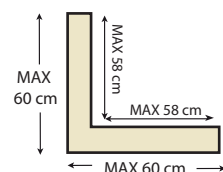

Desde **59 cm** hasta **89 cm** de perímetro exterior
Colores disponibles: ver página 12

*Dimensiones máximas para esta ref.

VIGA A MEDIDA

VM0003 (3 metros) / **VM4003** (4 metros)

Desde **89 cm** hasta **119 cm** de perímetro exterior
Colores disponibles: ver página 12

*Dimensiones máximas para esta ref.

VIGA A MEDIDA

VM0004 (3 metros) / **VM4004** (4 metros)

Desde **119 cm** hasta **149 cm** de perímetro exterior
Colores disponibles: ver página 12

*Dimensiones máximas para esta ref.

VIGA A MEDIDA

VM0005 (3 metros) / **VM4005** (4 metros)

Desde **149 cm** hasta **179 cm** de perímetro exterior
Colores disponibles: ver página 12

*Dimensiones máximas para esta ref.

VIGA A MEDIDA EN L EN CUALQUIERA DE LAS REFERENCIAS

Hasta **179 cm** de perímetro exterior
Colores disponibles: ver página 12

*Dimensiones máximas para esta ref.

Accesorios y detalles

Para el acabado perfecto

CINTA DE UNIÓN JU0001

Medida: 1,2 m largo x 4 cm ancho
Color: oro viejo