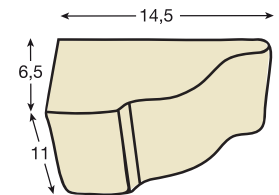

Medida interior: 18 x 9 x 3 metros

Colores disponibles: ver página 12

*Kit de instalación incluido

vigasimitacion.es

vigas y paneles a medida

Ménsulas

MÉNSULA RÚSTICA ME0001

Medida: 9 cm x 15 cm x 6 cm
Colores disponibles: ver página 12

MÉNSULA RÚSTICA ME0002

Medida: 17 cm x 30 cm x 18 cm
Colores disponibles: ver página 12

MÉNSULA RÚSTICA ME0003

Medida: 13,5 cm x 20,5 cm x 12 cm
Colores disponibles: ver página 12

MÉNSULA RÚSTICA ME0004

Medida: 11 cm x 14,5 cm x 6,5 cm
Colores disponibles: ver página 12

Bóveda

BÓVEDA B0-0001

Medida exterior: 63,5 x 15 x 3 metros
Medida interior: 44 cm

*Altura de la bóveda 15cm

Plafones

PLAFÓN PL0001 / PL0002

Medida: 50 x 50
Colores disponibles: ver página 12

Vigas a medida