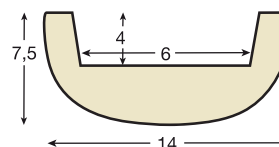

VIGA RÚSTICA VR0003

Medida exterior: 23 x 12 x 3 metros

Medida interior: 18 x 9 x 3 metros

Colores disponibles: ver página 12

*Kit de instalación incluido