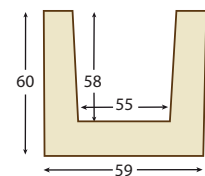

*Dimensiones máximas para esta ref.