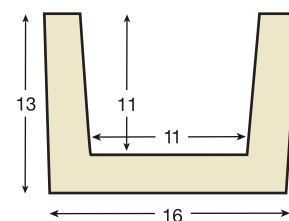

VIGA RÚSTICA VU0002

Medida exterior: 16 x 13 x 3 metros

Medida interior: 11 x 11 x 3 metros

Colores disponibles: ver página 12

*Kit de instalación incluido