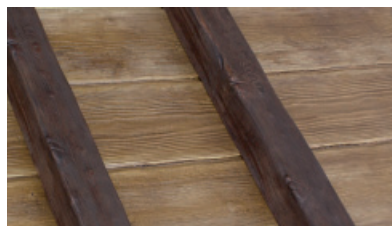

¡Combine paneles y vigas a tu gusto !