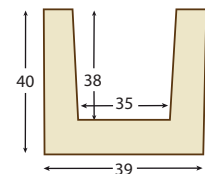

Desde **59 cm** hasta **89 cm** de perímetro exterior
Colores disponibles: ver página 12

*Dimensiones máximas para esta ref.

VIGA A MEDIDA

VM0003 (3 metros) / **VM4003** (4 metros)

Desde **89 cm** hasta **119 cm** de perímetro exterior
Colores disponibles: ver página 12