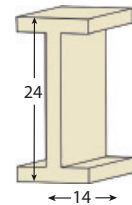

Vigas metálicas

VIGA IMITACIÓN HIERRO VH0001

Medidas: 8 cm x 12 centímetro x 3 metros
Colores disponibles: ver página 12

VIGA IMITACIÓN HIERRO VH0002

Medidas: 11 cm x 18 centímetro x 3 metros
Colores disponibles: ver página 12

VIGA IMITACIÓN HIERRO VH0003

Medidas: 14 cm x 24 centímetro x 3 metros
Colores disponibles: ver página 12

VIGA IMITACIÓN HIERRO VH0004

Medidas: 14 cm x 12 centímetro x 3 metros
Colores disponibles: ver página 12

Accesorios para vigas metálicas

MASILLA DE INSTALACIÓN MA0001

Masilla para la instalación de vigas de imitación de hierro

KIT DE RETOQUE PARA HIERRO RE0006

Colores disponibles: ver página 12