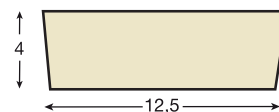

*Kit de instalación incluido

Vigas rústicas de tres metros

VIGA RÚSTICA VU0013

Medida exterior: 21 x 23 x 3 metros

Medida interior: 14 x 19 x 3 metros

Colores disponibles: ver página 12

*Kit de instalación incluido

VIGA RÚSTICA VZ0001

Medida exterior: 12,5 x 4 x 3 metros

Medida interior: maciza

Colores disponibles: ver página 12

*Kit de instalación NO incluido

VIGA RÚSTICA VZ0002

Medida exterior: 5 x 10 x 3 metros

Medida interior: maciza