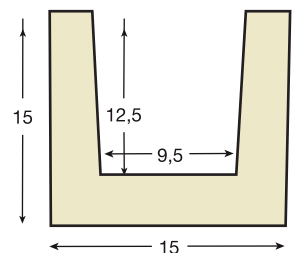

VIGA RÚSTICA VU0012

Medida exterior: 15 x 15 x 3 metros
Medida interior: 9,5 x 12,5 x 3 metros
Colores disponibles: ver página 12

*Kit de instalación incluido