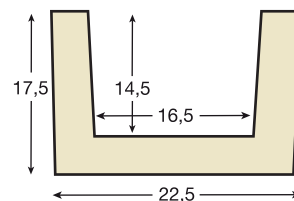

VIGA RÚSTICA VU0001

Medida exterior: 22,5 x 17,5 x 3 metros

Medida interior: 16,5 x 14,5 x 3 metros

Colores disponibles: ver página 12

*Kit de instalación incluido

VIGA RÚSTICA VU0002

Medida exterior: 16 x 13 x 3 metros