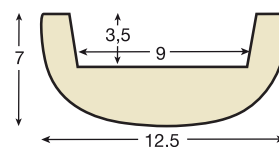

Colores disponibles: ver página 12

*Kit de instalación NO incluido

VIGA RÚSTICA VR0001

Medida exterior: 12,5 x 7 x 3 metros

Medida interior: 9 x 3,5 x 3 metros

Colores disponibles: ver página 12

*Kit de instalación incluido