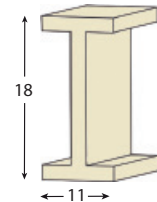

Vigas metálicas

VIGA IMITACIÓN HIERRO VH0001

Medidas: 8 cm x 12 centímetro x 3 metros
Colores disponibles: ver página 12

VIGA IMITACIÓN HIERRO VH0002

Medidas: 11 cm x 18 centímetro x 3 metros
Colores disponibles: ver página 12

VIGA IMITACIÓN HIERRO VH0003

Medidas: 14 cm x 24 centímetro x 3 metros
Colores disponibles: ver página 12

VIGA IMITACIÓN HIERRO VH0004

Medidas: 14 cm x 12 centímetro x 3 metros
Colores disponibles: ver página 12