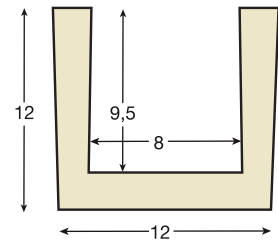

*Kit de instalación incluido

Vigas rústicas de tres metros

VIGA RÚSTICA VU0007

Medida exterior: 12 x 12 x 3 metros
Medida interior: 8 x 9,5 x 3 metros
Colores disponibles: ver página 12

*Kit de instalación incluido