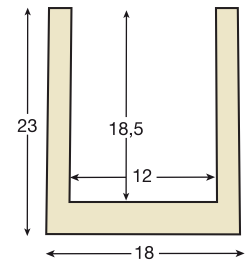

Medida interior: 10 x 15,5 x 3 metros

Colores disponibles: ver página 12

*Kit de instalación incluido

VIGA RÚSTICA VU0006

Medida exterior: 10 x 5 x 3 metros

Medida interior: 6 x 2,5 x 3 metros

Colores disponibles: ver página 12

VIGA RÚSTICA VU0008

Medida exterior: 10 x 10 x 3 metros
Medida interior: 5,5 x 8 x 3 metros
Colores disponibles: ver página 12

*Kit de instalación incluido

VIGA RÚSTICA VU0009

Medida exterior: 14,5 x 8 x 3 metros
Medida interior: 11 x 5,5 x 3 metros
Colores disponibles: ver página 12

*Kit de instalación incluido

VIGA RÚSTICA VU0010

Medida exterior: 18 x 23 x 3 metros
Medida interior: 12 x 18,5 x 3 metros
Colores disponibles: ver página 12

*Kit de instalación incluido

VIGA RÚSTICA VU0011

Medida exterior: 16,5 x 4,5 x 3 metros
Medida interior: 12,5 x 2,5 x 3 metros
Colores disponibles: ver página 12

*Kit de instalación NO incluido

VIGA RÚSTICA VU0012

Medida exterior: 15 x 15 x 3 metros
Medida interior: 9,5 x 12,5 x 3 metros
Colores disponibles: ver página 12