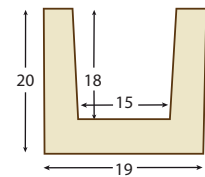

*Dimensiones máximas para esta ref.

VIGA A MEDIDA

VM0002 (3 metros) / **VM4002** (4 metros)

Desde **59 cm** hasta **89 cm** de perímetro exterior
Colores disponibles: ver página 12