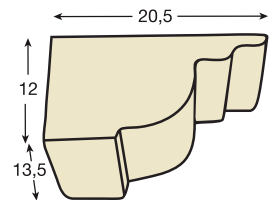

VIGA RÚSTICA VR0002

Medida exterior: 14 x 7,5 x 3 metros

Medida interior: 6 x 4 x 3 metros

Colores disponibles: ver página 12

*Kit de instalación incluido

VIGA RÚSTICA VR0003

Medida exterior: 23 x 12 x 3 metros

Medida interior: 18 x 9 x 3 metros

Colores disponibles: ver página 12

*Kit de instalación incluido

vigasimitacion.es

vigas y paneles a medida

Ménsulas

MÉNSULA RÚSTICA ME0001

Medida: 9 cm x 15 cm x 6 cm
Colores disponibles: ver página 12

MÉNSULA RÚSTICA ME0002

Medida: 17 cm x 30 cm x 18 cm
Colores disponibles: ver página 12

MÉNSULA RÚSTICA ME0003

Medida: 13,5 cm x 20,5 cm x 12 cm
Colores disponibles: ver página 12

MÉNSULA RÚSTICA ME0004

Medida: 11 cm x 14,5 cm x 6,5 cm
Colores disponibles: ver página 12