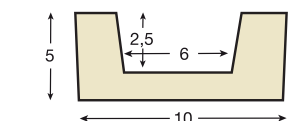

VIGA RÚSTICA VU0006

Medida exterior: 10 x 5 x 3 metros

Medida interior: 6 x 2,5 x 3 metros

Colores disponibles: ver página 12

*Kit de instalación incluido