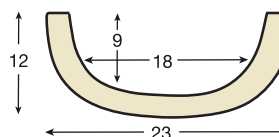

VIGA RÚSTICA VR0002

Medida exterior: 14 x 7,5 x 3 metros

Medida interior: 6 x 4 x 3 metros

Colores disponibles: ver página 12

*Kit de instalación incluido

VIGA RÚSTICA VR0003

Medida exterior: 23 x 12 x 3 metros

Medida interior: 18 x 9 x 3 metros

Colores disponibles: ver página 12

*Kit de instalación incluido

vigasimitacion.es

vigas y paneles a medida

Ménsulas

MÉNSULA RÚSTICA ME0001

Medida: 9 cm x 15 cm x 6 cm
Colores disponibles: ver página 12