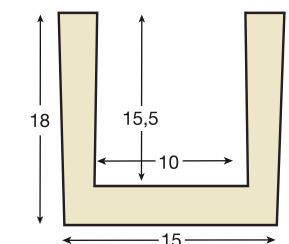

VIGA RÚSTICA VU0001

Medida exterior: 22,5 x 17,5 x 3 metros

Medida interior: 16,5 x 14,5 x 3 metros

Colores disponibles: ver página 12

*Kit de instalación incluido

VIGA RÚSTICA VU0002

Medida exterior: 16 x 13 x 3 metros

Medida interior: 11 x 11 x 3 metros

Colores disponibles: ver página 12

*Kit de instalación incluido

VIGA RÚSTICA VU0003

Medida exterior: 12,5 x 8 x 3 metros

Medida interior: 8 x 6 x 3 metros

Colores disponibles: ver página 12

VIGA RÚSTICA VU0004

Medida exterior: 7 x 5,5 x 3 metros

Medida interior: 3 x 3 x 3 metros

Colores disponibles: ver página 12

*Kit de instalación NO incluido

VIGA RÚSTICA VU0005

Medida exterior: 15 x 18 x 3 metros

Medida interior: 10 x 15,5 x 3 metros

Colores disponibles: ver página 12

*Kit de instalación incluido

VIGA RÚSTICA VU0006

Medida exterior: 10 x 5 x 3 metros

Medida interior: 6 x 2,5 x 3 metros

Colores disponibles: ver página 12