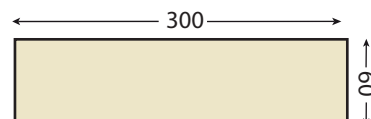

PANEL RÚSTICO 6 LAMAS PA0002

Medidas: 60 cm x 3 metros
Colores disponibles: ver página 12