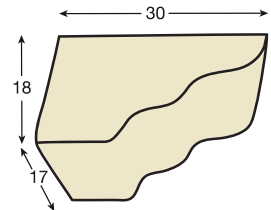

Medida interior: 18 x 9 x 3 metros

Colores disponibles: ver página 12

*Kit de instalación incluido

vigasimitacion.es

vigas y paneles a medida

Ménsulas

MÉNSULA RÚSTICA ME0001

Medida: 9 cm x 15 cm x 6 cm
Colores disponibles: ver página 12

MÉNSULA RÚSTICA ME0002

Medida: 17 cm x 30 cm x 18 cm
Colores disponibles: ver página 12

MÉNSULA RÚSTICA ME0003

Medida: 13,5 cm x 20,5 cm x 12 cm
Colores disponibles: ver página 12

MÉNSULA RÚSTICA ME0004

Medida: 11 cm x 14,5 cm x 6,5 cm
Colores disponibles: ver página 12